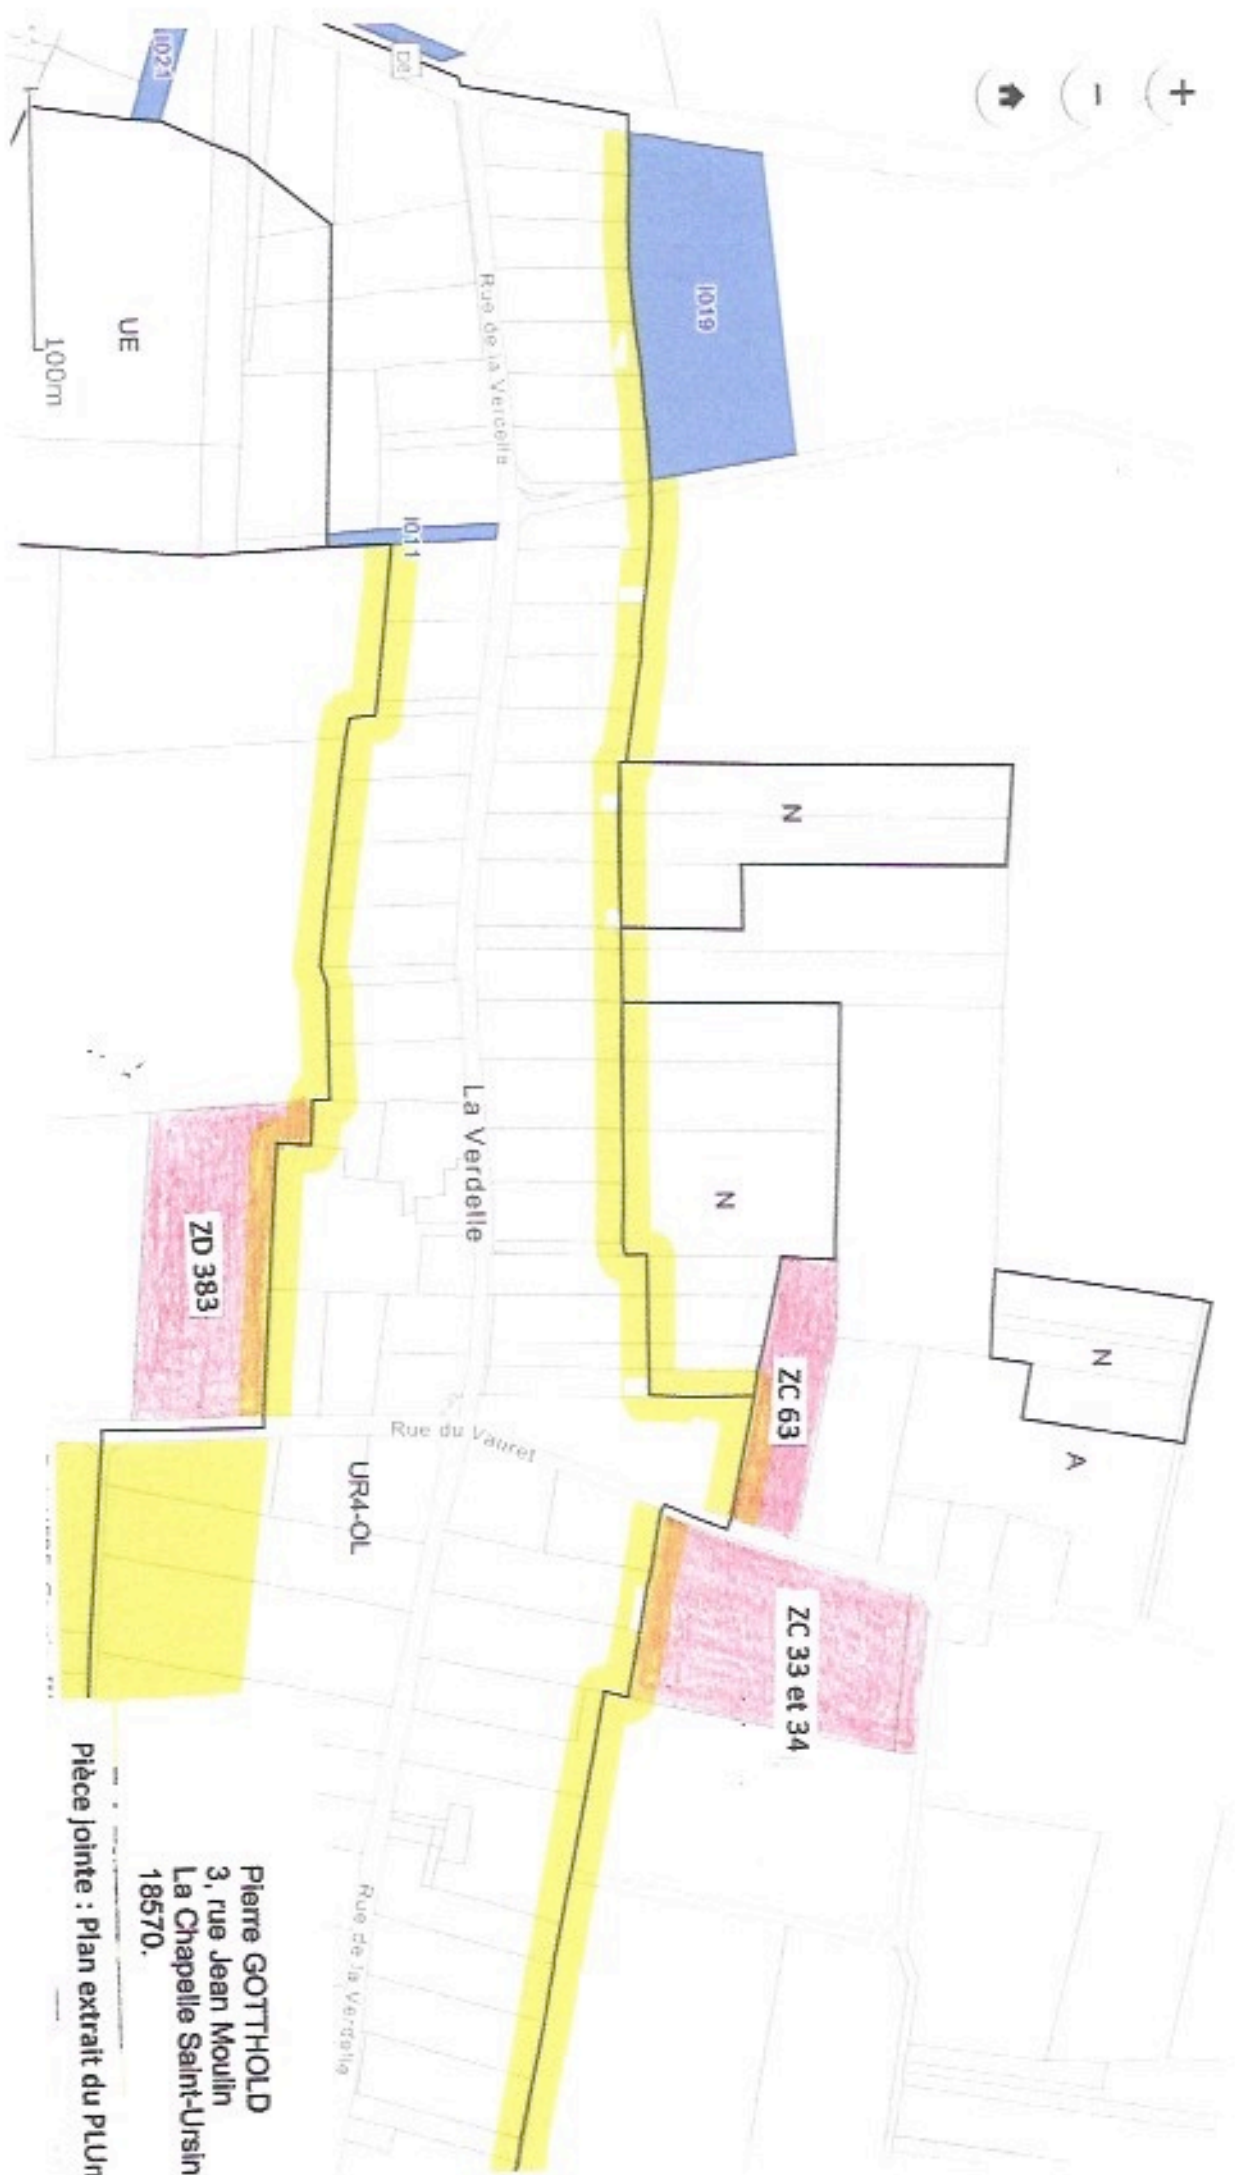

Pierre GOTTHOLD
 3, rue Jean Moulin
 La Chapelle Saint-Ursin
 18570.

Pièce jointe : Plan extrait du PLUm

Pièce jointe : Plan extrait du PLUm

Pierre GOTTHOLD
3, rue Jean Moulin
La Chapelle Saint-Ursin
18570.