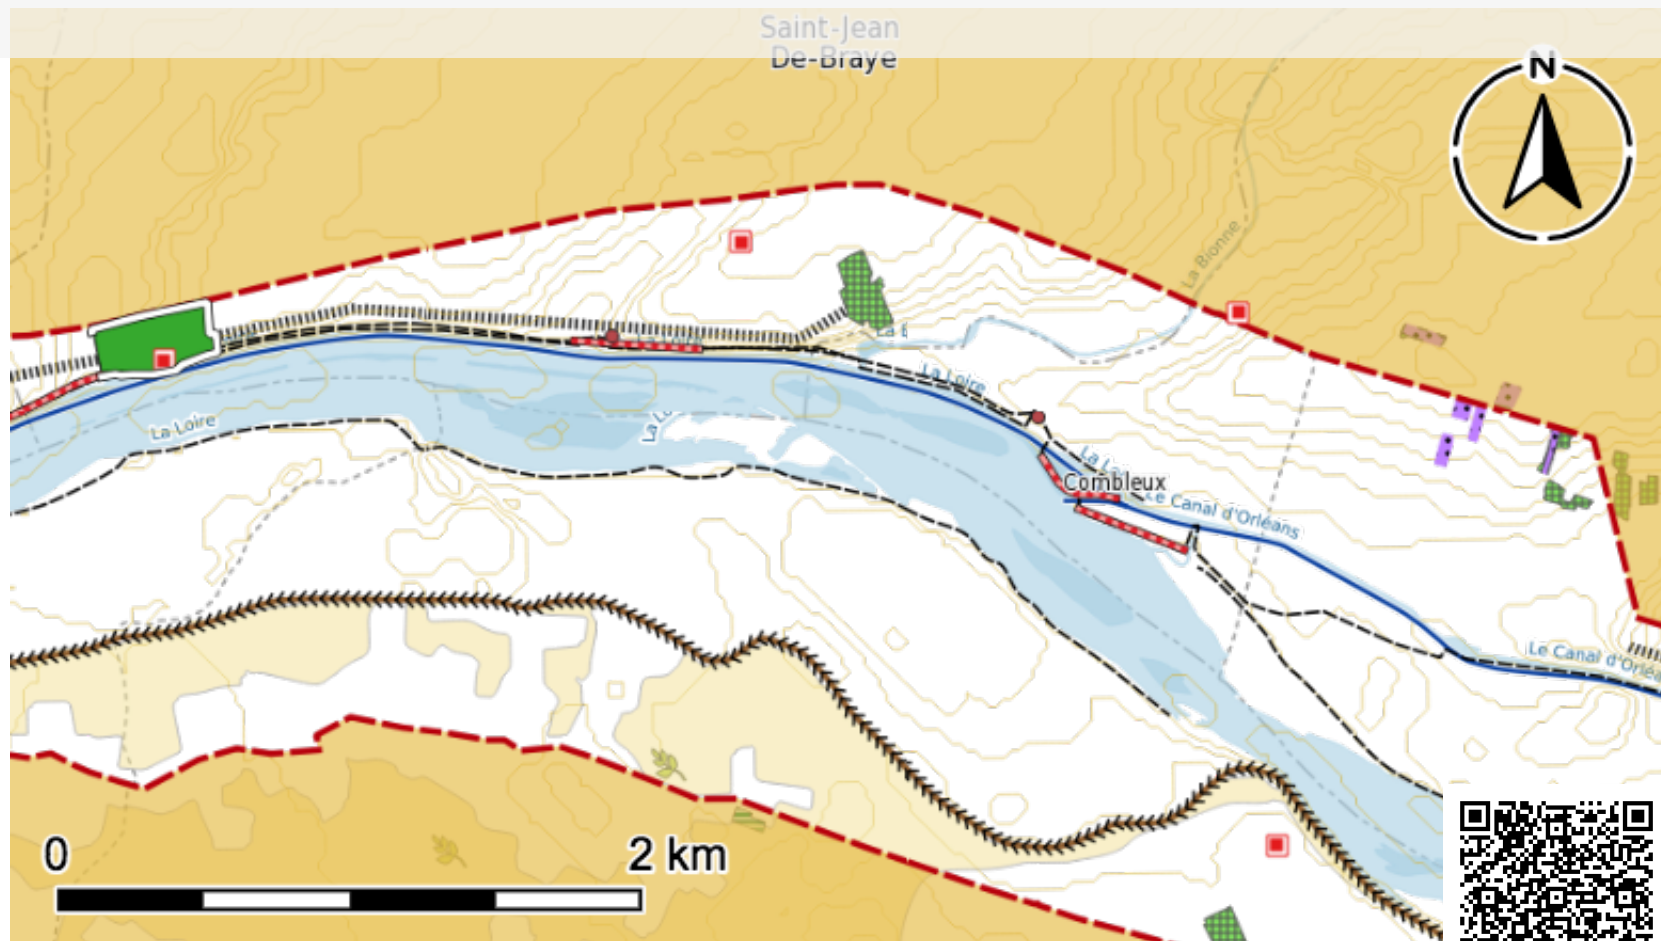

# Spatialisation de la V.U.E. du bien Val de Loire

Date d'impression : 27/11/2023  
17:44:20

## Limites administratives

Le chargement de la légende a échoué.

### 5.3. Loire et affluents

5.3. Loire et affluents

5.3. Loire et affluents

### 3.3. Bocages et prairies

3.3. Bocages et prairies

3.3. Bocages et prairies